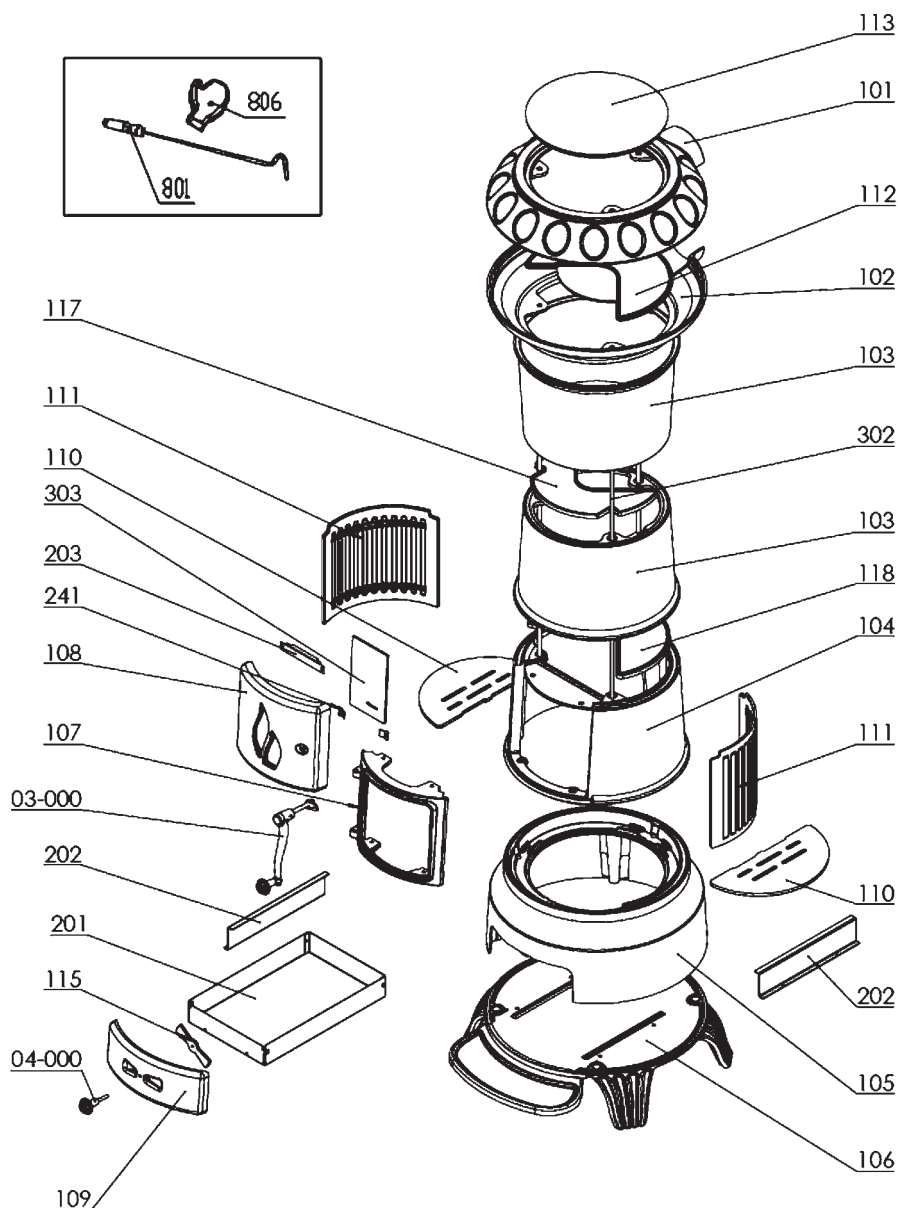

Rezervni dijelovi - pribor; Ersatzteile - Zubehör; Spare parts - Accessories;
Rezervní díly - příslušenství; Резервни делови - прибор; Резервни делови - прибор;
Pièces de rechange - Accessoires; Części zamiennie - Przyrządy;
Pièces de schimb - Accesorii; Резервни части - Аксесоари; Ανταλλακτικά - Αξεσουάρ:

slika 6; Bild 6; Figure 6; obrázek 6; слика 6; Image 6; rys 6; poza 6; фигура 6; εικόνα 6