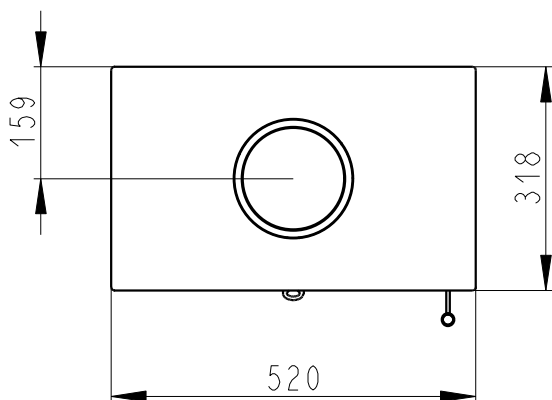

Rozmery v mm; Maße in mm; Dimensions in mm

LAREDO F - BOK PLECH VIKO PLECH - 181F

120 kg

CENTRALNI PRIVOD VZDUCHU
Zentralluftzufuhr
Central air inlet
 $\varnothing 120\text{mm}$

SEKUNDARNI VZDUCH
Sekundärluft
Secondary air
A/UND/AND
PRIMARNI VZDUCH
Primärluft
Primary air