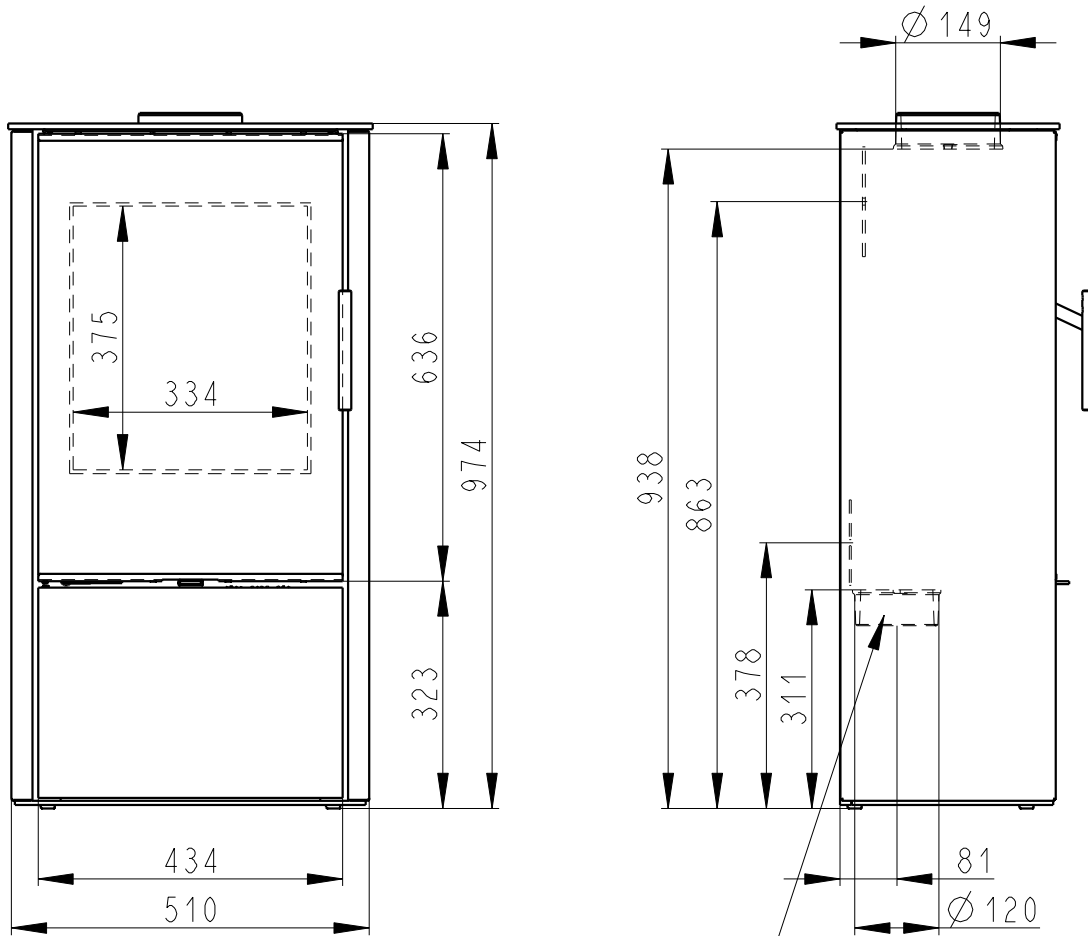

Rozmery v mm; Maße in mm; Dimensions in mm

LAREDO F - BOK PLECH VIKO PLECH - 181F

120 kg

CENTRALNI PRIVOD VZDUCHU
Zentralluftzufuhr
Central air inlet
 $\varnothing 120\text{mm}$

SEKUNDARNI VZDUCH
Sekundärluft
Secondary air
A/UND/AND
PRIMARNI VZDUCH
Primärluft
Primary air